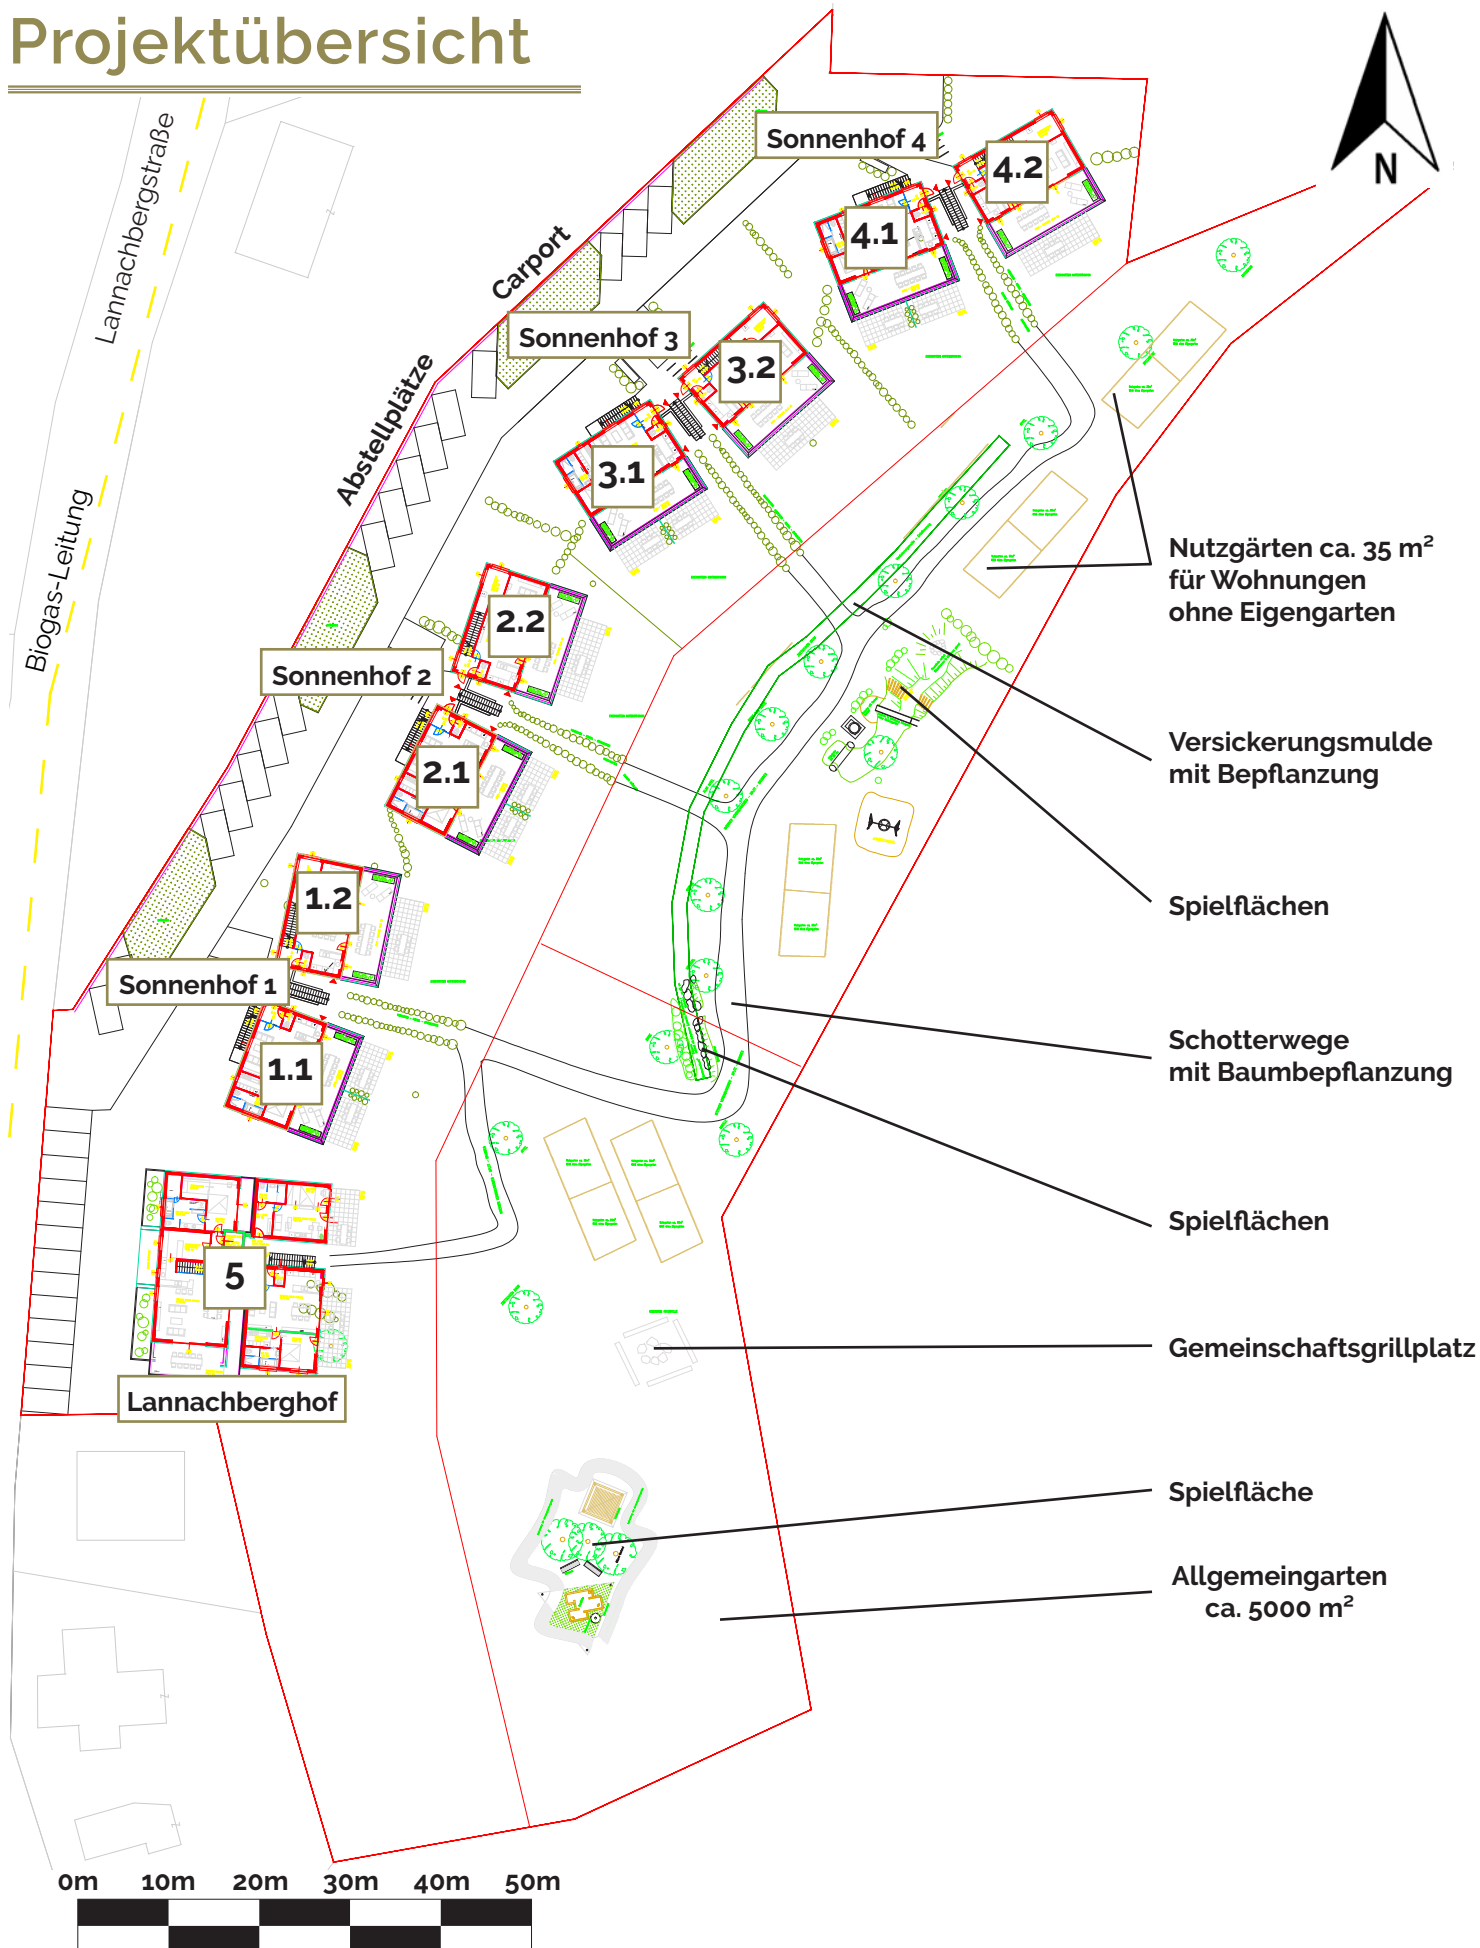

Projektübersicht

Nutzgärten ca. 35 m² für Wohnungen ohne Eigengarten

Versickerungsmulde mit Bepflanzung

Spielflächen

Schotterwege mit Baumbepflanzung

Spielflächen

Gemeinschaftsgrillplatz

Spielfläche

Allgemeingarten ca. 5000 m²